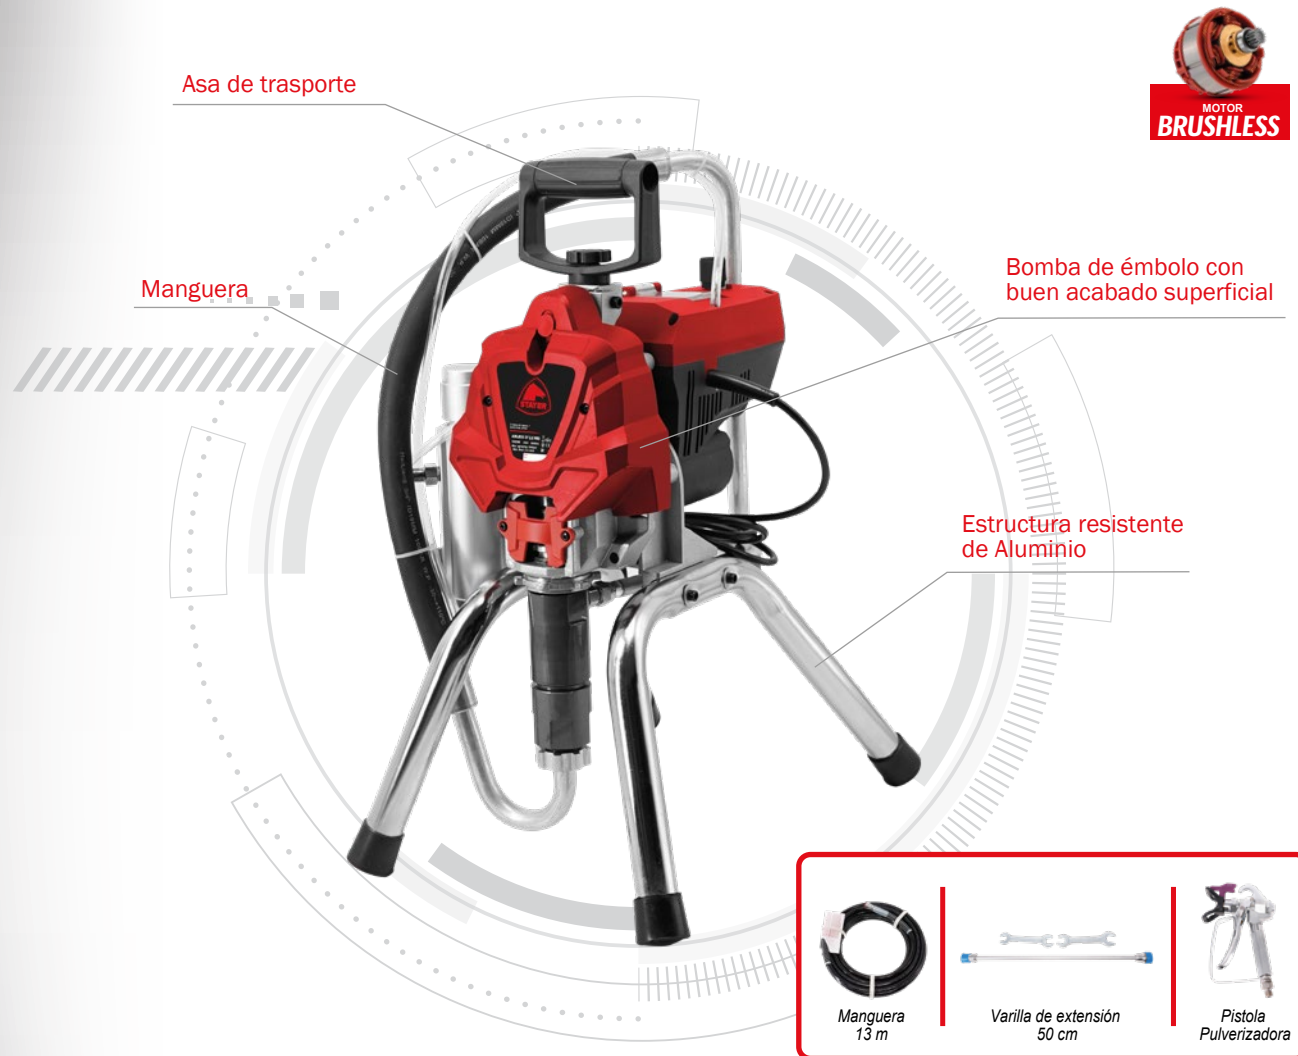

PISTOLA DE PINTURA

AIRLESS ST 2.5 PRO

VENTAJAS

- Sistema Airless de alta presión para una pulverización homogénea y sin marcas.
- Alto caudal de pulverización para trabajos rápidos y eficientes.
- Motor de 1400 W, preparado para uso continuo y exigente.
- Boquilla 525, ideal para grandes superficies y pinturas de alta viscosidad.
- Pulverización uniforme con acabado profesional sin dilución excesiva.
- Mayor alcance gracias a la manguera de 13 m, ideal para obras y fachadas.
- Construcción robusta pensada para entornos profesionales.
- Compatible con una amplia gama de pinturas: plásticas, látex, acrílicas, esmaltes y barnices

APLICACIONES RECOMENDADAS

- Grandes superficies y fachadas
- Obras, reformas profesionales y mantenimiento intensivo
- Uso intensivo en interior y exterior
- Pintores profesionales y empresas de mantenimiento

V_09-2025

DATA SHEET

Cod. 1.4331

Potencia	1400	W
Max. Presión de pulverizado	3300	psi
Caudal máximo	2.5	l/min
Boquilla	525	
Manguera	13	m
Peso	14	Kg

DOTACIÓN STANDARD

- 1 varilla de extensión de 50 cm
- 1 manguera de alta presión de 13 m
- 1 pistola pulverizadora
- 1 boquilla 525
- 1 tubo de succión
- 1 tubo de retorno